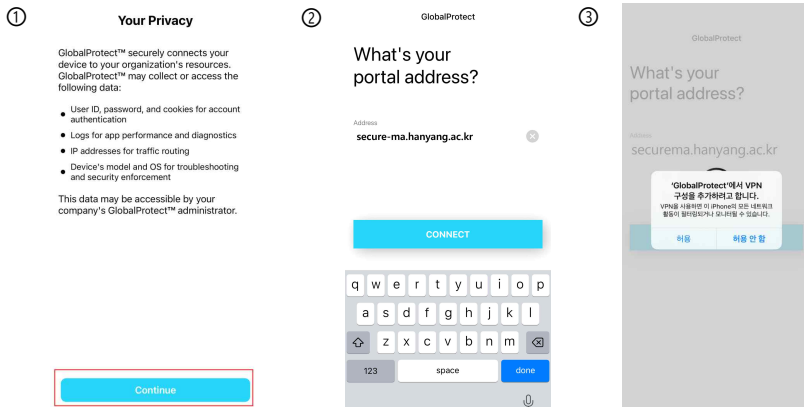

한양대학교 IOS SSL VPN 사용자 매뉴얼

1. 애플 아이튠즈에서 GlobalProtect 검색 및 설치

< 검색

2. GlobalProtect(SSL VPN) 접속 방법 안내

가. 설치한 파일 실행(파일명 : GlobalProtect)

나. 파일 실행하여 허용 및 주소 입력

- 주소 : secure-ma.hanyang.ac.kr

다. 로그인 및 OTP 입력 후 연결요청 '확인' 선택